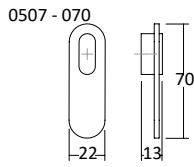

0496 BAU

Jiefe

0496 BAU

∅A x B x D	Acabado	Código	
∅90 x 17 x 64	Níquel cepillado	F217204960064NC	
	Negro mate	F217204960064NM	
	Oro cepillado	F217204960064OR	

0507 OBLONG

0507 OBLONG

A x B x C x D	Piel - Acabado	Código	
22 x 13 x 70 x -	Beige - Gris	F21720507070PBG	
	Beige - Negro	F21720507070PBN	
	Negro - Gris	F21720507070PNG	
	Negro - Negro	F21720507070PNN	
22 x 21 x 197 x 160	Beige - Gris	F21720507197PBG	
	Beige - Negro	F21720507197PBN	
	Negro - Gris	F21720507197PNG	
	Negro - Negro	F21720507197PNN	