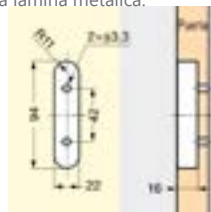

El modelo FH-100BM (tipo de retorno) se cerrará automáticamente después de que los dedos dejen de sujetar la palanca. Recomendado para puertas de más de 25 mm de espesor.

Cuando realice la instalación en lámina metálica, prepare un soporte independiente para la lámina metálica.

FH-100-BM-00

C x A	Acabado	Código	
94 x 22	Níquel satinado	F2191100010445