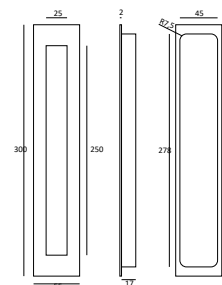

IN.16.412

A x C	Ac. Inoxidable	
70 x 135	F216316412	

IN.16.416