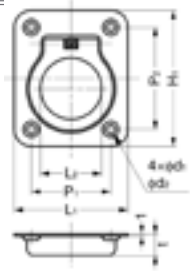

980641

LAMP  
SUGATSUNE

Activado por resorte, el cual permite que se cierre automáticamente al retirar las manos.

$L_1=38$   $H_1=$

ABATIBLE CON TOPE

328-

A x B x C x D	Acabado	Código	
27 x - x 103 x -	Cincado	F210200102100	
27 x - x 125 x -	Cincado	F210200102125	