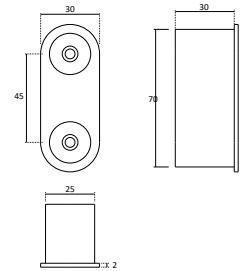

0168 COMO

0168 COMO

ØA x B	Acabado	Código
Ø 26 x 18	Blanco mate	670V0168026BL
	Negro mate	670V0168026NE
	Níquel cepillado	670V0168026NR
	Oro cepillado	670V0168026OR
	Cobre brillo	F217201680026CB
	Latón brillo	F217201680026LB
	Níquel Negro brillo	F217201680026NN
Ø 41 x 25	Blanco mate	670V0168041BL
	Negro mate	670V0168041NE
	Níquel cepillado	670V0168041NR
	Oro cepillado	670V0168041OR
	Cobre brillo	F217201680041CB
	Latón brillo	F217201680041LB
	Negro brillo	F217201680041NB

A	Ac. Inoxidable	
Ø 30	F216316310	

IN.16.232

IN.16.232

A x C	Ac. Inoxidable	
60 x 180	F216316232	

IN.16.314

IN.16.314

A x C	Ac. Inoxidable	
34 x 75	F216316314	

IN.16.315