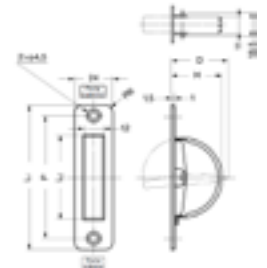

HR-90S

LAMP  
SUGATSUNE

Ideal para usarlo en lugares donde no se permite la proyección desde la superficie, como tableros de distribución y puertos de inspección.

$L=90$   $L_1=52$   $P=76$   $H=32$   $D=36$