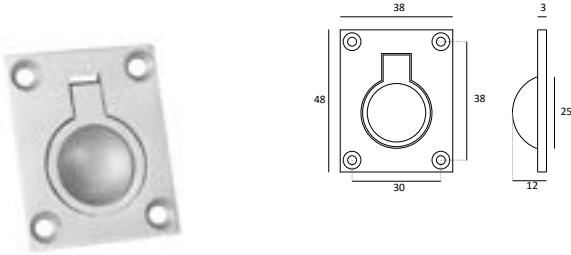

IN.16.105

IN.16.105

A x C	Ac. Inoxidable	
38 x 48	F216316105