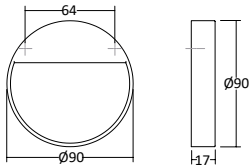

0496 BAU

Jiefe