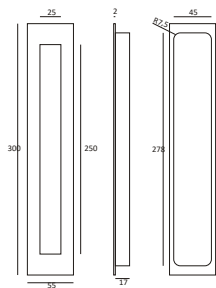

3730

3730

A x B x C x D x (encaje)	Acabado	Código
25 x 18 x 180 x 170 x (157/19)	Aluminio	F21813730021

HH-DN-50WB

HH-DN-50WB

C x A	Acabado	Código
80 x 50	Níquel	F2191100014084

IN.16.402

IN.16.402

A x C	Ac. Inoxidable	
55 x 135	F216316402	

IN.16.400

IN.16.400

A x C	Ac. Inoxidable	
70 x 135	F216316400	

IN.16.406

IN.16.406

A x C	Ac. Inoxidable	
55 x 300	F216316406	

IN.16.404