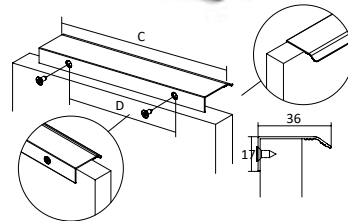

0117 CURVE

0117 CURVE

A x B x C x D	Acabado	Código	
17 x 36 x 200 x 128	Anodizado mate	670V0117128AL	
	Blanco mate	670V0117128BM	
	Gris cepillado	670V0117128GR	
	Inox Look	670V0117128IL	
	Negro mate	670V0117128NM