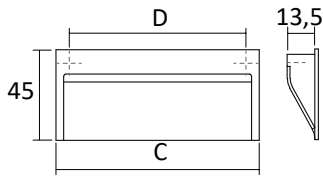

3760

3760

A x C x (encaje)	Acabado	Código	
Ø70 x 11 x (Ø 45)	Negro mate	F21813760032	
	Níquel cepillado	F21813760038	
	Blanco mate	F21813760292	

0119 WAVE

0119 WAVE

A x B x C x D	Acabado	Código
45 x 13.5 x 45 x 32	Negro mate	670V0119032NE
	Níquel cepillado	670V0119032NR
45 x 13.5 x 173 x 160	Negro mate	670V0119160NE
	Níquel cepillado	670V0119160NR