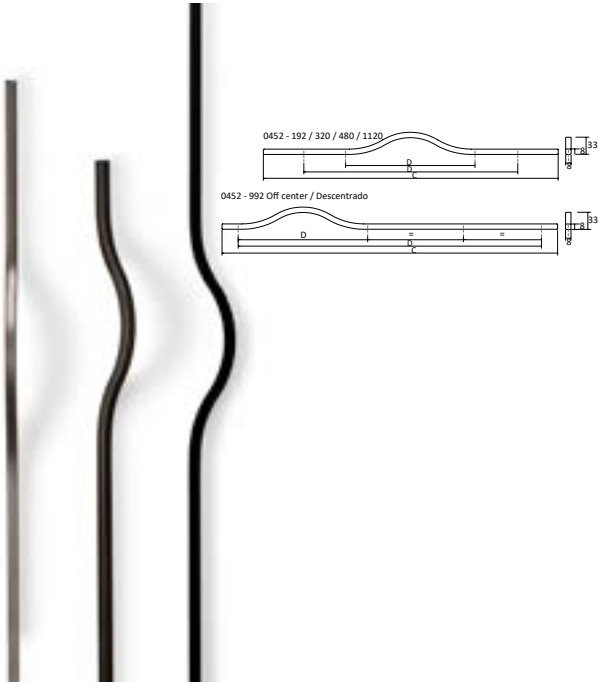

0452 BRAVE

0452 BRAVE

A x B x C x D	Acabado	Código	
128	Blanco mate	670V0452128BL	
	Gris metalizado	670V0452128GM	
	Negro mate	670V0452128NE	
8 x 33 x 240 x 192	Blanco mate	670V0452192BL	
	Gris metalizado	670V0452192GM	
	Negro mate	670V0452192NE	
	Marrón met.	F217204520192MM	
8 x 33 x 400 x 320	Blanco mate	670V0452320BL	
	Gris metalizado	670V0452320GM	
	Negro mate	670V0452320NE	
8 x 33 x 1040 x 192/992	Blanco mate (desc)	F217204520992BM	
8 x 33 x 1150 x 192/1120	Gris met.	F217204521120GM