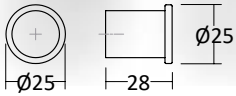

810-

810-

A x C	Acabado	Código	
50 x 50	Níquel cepillado	F21818102038	
	Cromo mate	F21818102800	
32 x 32	Níquel cepillado	F21818103038	
	Cromo mate	F21818103800	

892-

8921

ØA	Acabado	Código	
Ø 18	Ac. Inoxidable	F21818921031	
Ø 13	Ac. Inoxidable	F21818922031	

0499 ROUND

0499 ROUND

A x B	Acabado	Código	
Ø 25 x 28	Inox Look	F217204990025IL	
	Latón cepillado	F217204990025LR	
	Negro cepillado	F217204990025NR	

BOLA

BOLA

A x B	Acabado	Código	
Ø 25	Latonado	F21990125988	
	Níquel satinado	F21990125989	
	Bronce ingles	F21990125990	