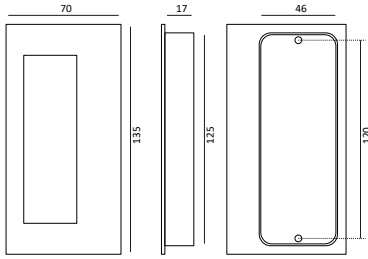

IN.16.410

IN.16.410

A x C	Ac. Inoxidable	
70 x 135	F216316410