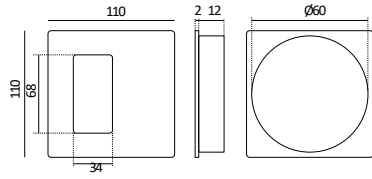

IN.16.224.110

IN.16.224.110

C	Ac. Inoxidable	
110	F216316224110