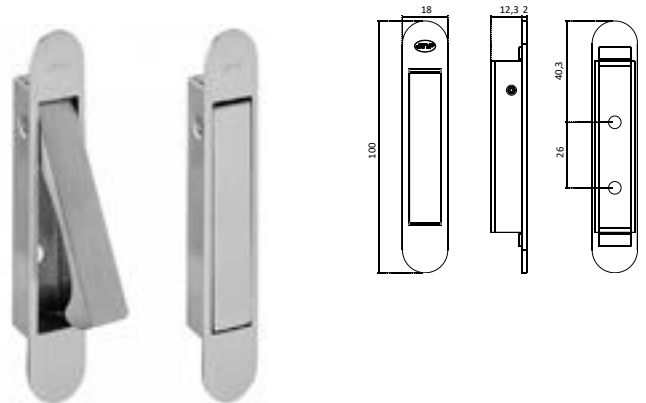

IN.16.319

IN.16.319

A x C	Ac. Inoxidable	
18 x 100	F216316319