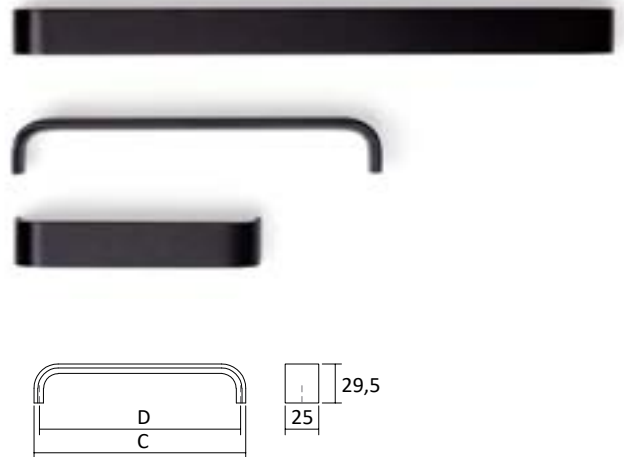

0195 SENSE

0446 ESTE

A x B x C x D	Acabado	Código	
10 x 30 x 172 x 160	Cromo mate	670V0446160CM	
	Cobre cepillado	F217204460160CR	
	Gris grafito	670V0446160GG	
	Negro mate	670V0446160NE	
	Níquel cepillado	670V0446160NR	
	Oro cepillado	670V0446160OR	

0195 SENSE

A x B x C x D	Acabado	Código	
25 x 29.5 x 135 x 128	Cromo brillo	670V0195128CB	
	Inox Look	670V0195128IL	
	Negro cepillado	670V0195128NS	
25 x 29.5 x 199 x 192	Cromo brillo	670V0195192CB	
	Inox Look	670V0195192IL	
	Negro cepillado	670V0195192NS	
25 x 29.5 x 327 x 320	Cromo brillo	670V0195320CB	
	Inox Look	670V0195320IL	
	Negro cepillado	670V0195320NS	
25 x 29.5 x 487 x 420	Cromo brillo	670V0195480CB	
	Inox Look	670V0195480IL	
	Negro cepillado	670V0195480NS