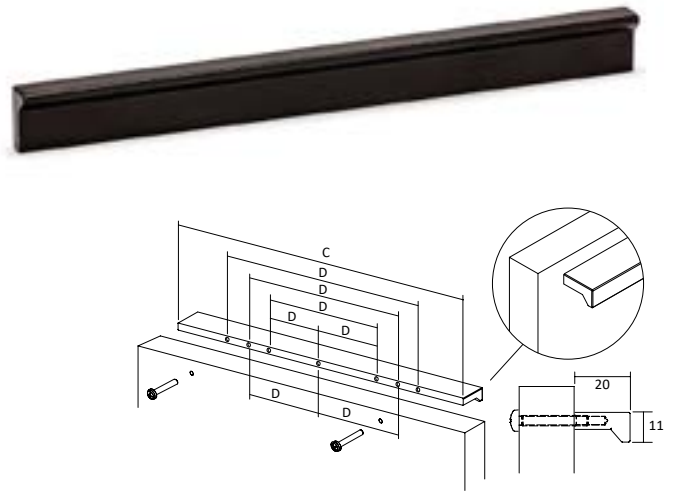

0077 ANGLE

0077 ANGLE

A x B x C x D	Acabado	Código	
20 x 11 x 200 x 96/128/160	Inox Look	670V0077128IL	
20 x 11 x 200 x 128/160	Negro mate	670V0077128NM	
20 x 11 x 300 x 192	Inox Look	670V0077192IL	
20 x 11 x 500 x 320/416	Inox Look	670V0077416IL	
20 x 11 x 500 x 416	Negro mate	670V0077416NM	
20 x 11 x 900 x 320/640	Negro mate	F217200770640NM