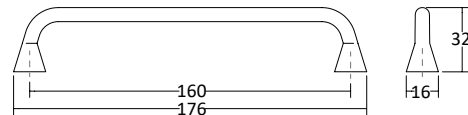

0447 BELLA

0447 BELLA

A x B x C x D	Acabado	Código	
10 x 30 x 172 x 160	Cobre cepillado	670V0447160CR	
	Gris grafito	670V0447160GG	
	Negro mate	670V0447160NE	
	Oro cepillado	670V0447160OR