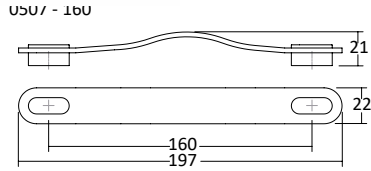

0496 BAU

Jiefe

0496 BAU

∅A x B x D	Acabado	Código	
∅90 x 17 x 64	Níquel cepillado	F217204960064NC	
	Negro mate	F217204960064NM	
	Oro cepillado	F217204960064OR	

0507 OBLONG

0507 OBLONG

A x B x C x D	Piel - Acabado	Código	
22 x 13 x 70 x -	Beige - Gris	F21720507070PBG	
	Beige - Negro	F21720507070PBN	
	Negro - Gris	F21720507070PNG	
	Negro - Negro	F21720507070PNN	
22 x 21 x 197 x 160	Beige - Gris	F21720507197PBG	
	Beige - Negro	F21720507197PBN	
	Negro - Gris	F21720507197PNG	
	Negro - Negro	F21720507197PNN	