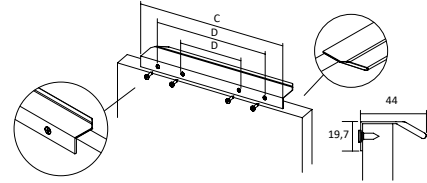

0375 VANN

0375 VANN

A x B x C x D	Acabado	Código	
19.7 x 44 x 1200 x 1120/384	Alum. anodizado	F217203751120AM