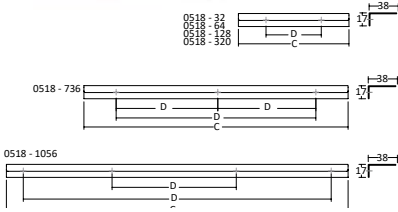

0518 WAY

7662

7662

A x B x C x D	Acabado	Código	
44 x 44 x 135 x 96	Aluminio	F21817662021	

0518 WAY

A x B x C x D	Piel - Acabado	Código	
17 x 38 x 50 x 32	Blanco mate	F217205180032BM	
	Inox Look	F217205180032IL	
	Negro mate	F217205180032NM	
17 x 38 x 100 x 64	Blanco mate	F217205180064BM	
	Inox Look	F217205180064IL	
	Negro mate	F217205180064NM	
17 x 38 x 200 x 128	Blanco mate	F217205180128BM	
	Inox Look	F217205180128IL	
	Negro mate	F217205180128NM	
17 x 38 x 400 x 320	Blanco mate	F217205180320BM	
	Inox Look	F217205180320IL	
	Negro mate	F217205180320NM	
17 x 38 x 1100 x 1056/352	Blanco mate	F217205181056BM	
	Inox Look	F217205181056IL	
	Latón oscuro	F217205181056LF	
	Negro mate	F217205181056NM