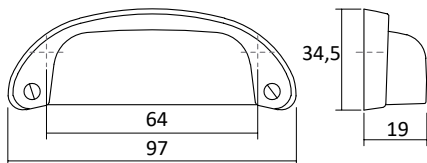

0390 PETRA

0390 PETRA

A x B x C x D	Acabado	Código	
19 x 34.5 x 97 x 64	Cobre antiguo	670V0390064CA	
	Negro mate	670V0390064NE	
	Plata antigua	670V0390064PA