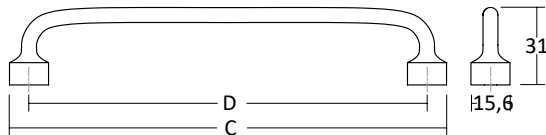

0446 ESTE

0195 SENSE

0446 ESTE

A x B x C x D	Acabado	Código	
10 x 30 x 172 x 160	Cromo mate	670V0446160CM	
	Cobre cepillado	F217204460160CR	
	Gris grafito	670V0446160GG	
	Negro mate	670V0446160NE	
	Níquel cepillado	670V0446160NR	
	Oro cepillado	670V0446160OR	

0195 SENSE

A x B x C x D	Acabado	Código	
25 x 29.5 x 135 x 128	Cromo brillo	670V0195128CB	
	Inox Look	670V0195128IL	
	Negro cepillado	670V0195128NS	
25 x 29.5 x 199 x 192	Cromo brillo	670V0195192CB	
	Inox Look	670V0195192IL	
	Negro cepillado	670V0195192NS	
25 x 29.5 x 327 x 320	Cromo brillo	670V0195320CB	
	Inox Look	670V0195320IL	
	Negro cepillado	670V0195320NS	
25 x 29.5 x 487 x 420	Cromo brillo	670V0195480CB	
	Inox Look	670V0195480IL	
	Negro cepillado	670V0195480NS	

0495 FLOID

3015

0495 FLOID

A x B x C x D	Acabado	Código	
15.6 x 31 x 143.6 x 128	Negro mate	F217204950128NM	
15.6 x 31 x 207.6 x 192	Negro mate	F217204950192NM	

3015

A x B x C x D	Acabado	Código	
20 x 30 x 340 x 320	Grafito	F2106301534033	
20 x 30 x 180 x 160	Grafito	F2106301518033