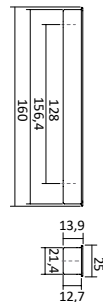

0235 CLOS

A x B x C x D x (encaje)	Acabado	Código	
25 x 13.9 x 160 x 128 (156.4 x 21.4 x 12.7)	Blanco mate	F217202350128BM	
	Negro mate	F217202350128NM	
	Níquel cepillado	F217202350128NR	

HR-90S

LAMP
SUGATSUNE