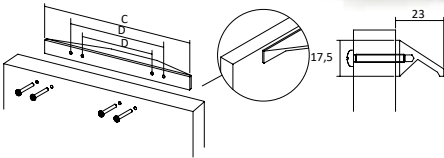

0322 CUTT

0322 CUTT

A x B x C x D	Acabado	Código	
17.5 x 23 x 200 x 96/128	Inox Look	F217203220128IL	
	Negro mate	F217203220128NM	
17.5 x 23 x 400 x 320/192	Inox Look	F217203220320IL	
	Negro mate	F217203220320NM	
17.5 x 23 x 600 x 320/480	Inox Look	F217203221000IL	
	Negro mate	F217203221000NM