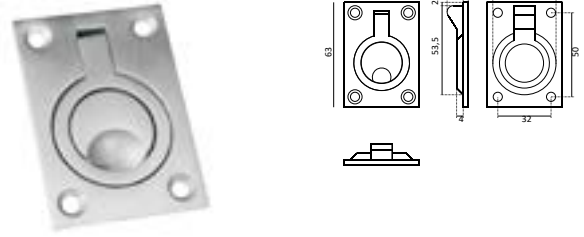

IN.16.104

IN.16.104

A x C	Ac. Inoxidable	
45 x 63	F216316104