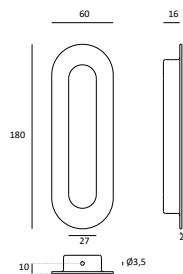

IN.16.231

IN.16.231

A x C	Ac. Inoxidable	
60 x 180	F216316231