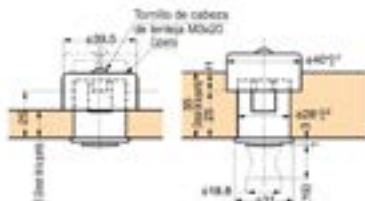

IN.16.404

A x C	Ac. Inoxidable	
60 x 60	F216316404	

PK03BN

El pomo se puede empujar hacia dentro cuando no está en uso.  
 Puede instalarse en puertas con un espesor de 15-35 mm con la tapa incluida, 29-39 mm con PK04VB (opcional).  
 Acabados: cromo, oro y Níquel negro