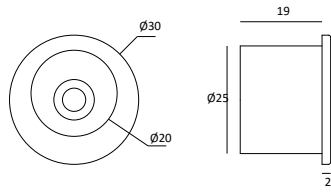

IN.16.310

IN.16.310

A	Ac. Inoxidable	
Ø 30	F216316310	

IN.16.232

IN.16.232

A x C	Ac. Inoxidable	
60 x 180	F216316232	

IN.16.314

IN.16.314

A x C	Ac. Inoxidable	
34 x 75	F216316314	

IN.16.315

IN.16.315

A x C	Ac. Inoxidable	
30 x 75	F216316315	

IN.16.412

IN.16.412

A x C	Ac. Inoxidable	
70 x 135	F216316412	

IN.16.416

IN.16.416

A x C	Ac. Inoxidable	
55 x 300	F216316416