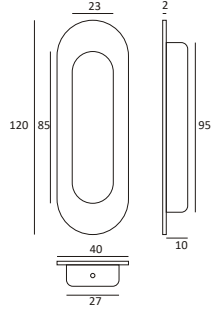

0168 COMO

0168 COMO

ØA x B	Acabado	Código
Ø 26 x 18	Blanco mate	670V0168026BL
	Negro mate	670V0168026NE
	Níquel cepillado	670V0168026NR
	Oro cepillado	670V0168026OR
	Cobre brillo	F217201680026CB
	Latón brillo	F217201680026LB
	Níquel Negro brillo	F217201680026NN
Ø 41 x 25	Blanco mate	670V0168041BL
	Negro mate	670V0168041NE
	Níquel cepillado	670V0168041NR
	Oro cepillado	670V0168041OR
	Cobre brillo	F217201680041CB
	Latón brillo	F217201680041LB
	Negro brillo	F217201680041NB

0499 ROUND

0499 ROUND

A x B	Acabado	Código	
Ø 25 x 28	Inox Look	F217204990025IL	
	Latón cepillado	F217204990025LR	
	Negro cepillado	F217204990025NR	

BOLA

BOLA

A x B	Acabado	Código	
Ø 25	Latonado	F21990125988	
	Níquel satinado	F21990125989	
	Bronce ingles	F21990125990	

HR-90S

C x A	Acabado	Código	
24 x 90	Ac. Inoxidable	F2191100012614	

IN.16.224.110

IN.16.224.110

C	Ac. Inoxidable	
110	F216316224110	

IN.16.223.-

IN.16.223.-

A x B x C x D	Ac. Inoxidable	
50 x 40 x 26 x 10	F21631622350	
70 x 60 x 40 x 14	F21631622370	

IN.16.227

IN.16.227

A x C	Ac. Inoxidable	
40 x 120	F216316227	

IN.16.225.-

IN.16.225.-

A x B x C x D	Ac. Inoxidable	
40 x 26 x 35 x 10	F216316225040	
50 x 32 x 40 x 11	F216316225050	
70 x 49 x 60 x 14	F216316225070	
110 x 86 x 102 x 14	F216316225110	