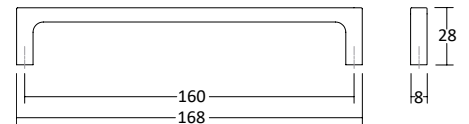

0487 PURA

Jiefe