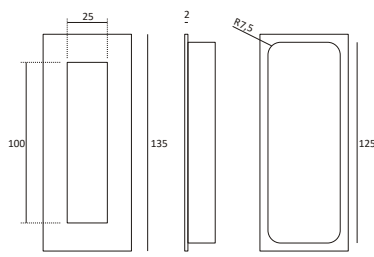

IN.16.315

A x C	Ac. Inoxidable	
30 x 75	F216316315	

IN.16.412