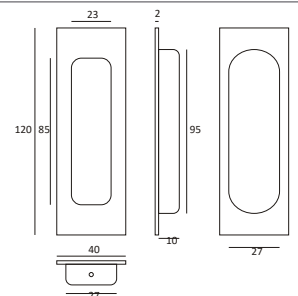

IN.16.228

IN.16.228

A x C	Ac. Inoxidable	
40 x 120	F216316228