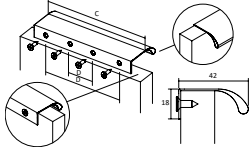

0372 ONA

0372 ONA

A x B x C x D	Acabado	Código	
18 x 42 x 200 x 128	Blanco mate	670V0372128BL	
	Gris metalizado	670V0372128GM	
	Gris cepillado	670V0372128GR	
	Inox Look	670V0372128IL	
	Marron metalizado	670V0372128MM	
18 x 42 x 1100 x 1056/416	Inox Look