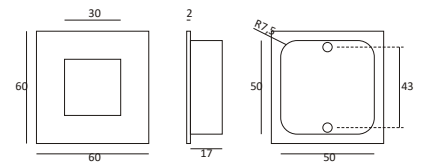

IN.16.404

IN.16.404