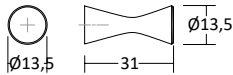

0497 DIABOLO