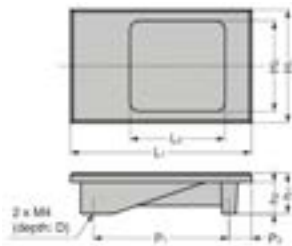

HH-DN-50WB

HH-DN-50WB

C x A	Acabado	Código
80 x 50	Níquel	F2191100014084