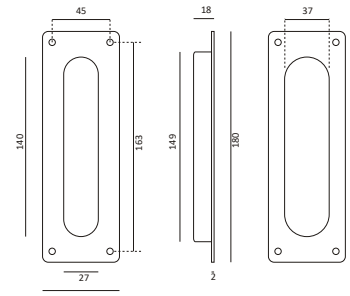

IN.16.310

A	Ac. Inoxidable	
Ø 30	F216316310	

IN.16.232

IN.16.232

A x C	Ac. Inoxidable	
60 x 180	F216316232	

IN.16.314