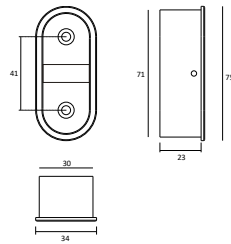

0168 COMO

0168 COMO

ØA x B	Acabado	Código
Ø 26 x 18	Blanco mate	670V0168026BL
	Negro mate	670V0168026NE
	Níquel cepillado	670V0168026NR
	Oro cepillado	670V0168026OR
	Cobre brillo	F217201680026CB
	Latón brillo	F217201680026LB
	Níquel Negro brillo	F217201680026NN
Ø 41 x 25	Blanco mate	670V0168041BL
	Negro mate	670V0168041NE
	Níquel cepillado	670V0168041NR
	Oro cepillado	670V0168041OR
	Cobre brillo	F217201680041CB
	Latón brillo	F217201680041LB
	Negro brillo	F217201680041NB

0499 ROUND

0499 ROUND

A x B	Acabado	Código	
Ø 25 x 28	Inox Look	F217204990025IL	
	Latón cepillado	F217204990025LR	
	Negro cepillado	F217204990025NR	

BOLA

BOLA

A x B	Acabado	Código	
Ø 25	Latonado	F21990125988	
	Níquel satinado	F21990125989	
	Bronce ingles	F21990125990	

IN.16.227

IN.16.227

A x C	Ac. Inoxidable	
40 x 120	F216316227	

IN.16.225.-

IN.16.225.-

A x B x C x D	Ac. Inoxidable	
40 x 26 x 35 x 10	F216316225040	
50 x 32 x 40 x 11	F216316225050	
70 x 49 x 60 x 14	F216316225070	
110 x 86 x 102 x 14	F216316225110	

A	Ac. Inoxidable	
Ø 30	F216316310	

IN.16.232

IN.16.232

A x C	Ac. Inoxidable	
60 x 180	F216316232	

IN.16.314

IN.16.314

A x C	Ac. Inoxidable	
34 x 75	F216316314	

IN.16.315