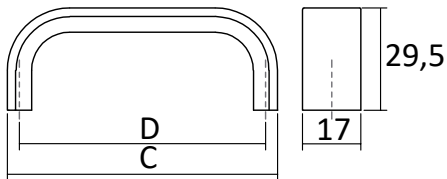

0301 SENSE MINI

0301 SENSE MINI

A x B x C x D	Acabado	Código	
17 x 29.5 x 103 x 96	Inox Look	670V0301096IL	
	Latón oscuro	670V0301096LO	
	Negro mate	670V0301096NM	
17 x 29.5 x 167 x 160	Inox Look	670V0301160IL	
	Latón oscuro	670V0301160LO	
	Negro mate	670V0301160NM	
17 x 29.5 x 263 x 256	Inox Look	670V0301256IL	
	Latón oscuro	670V0301256LO	
	Negro mate	670V0301256NM