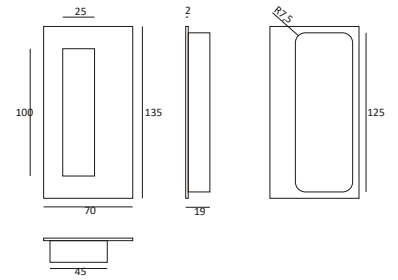

IN.16.400

IN.16.400