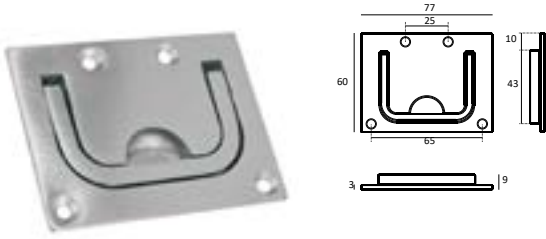

IN.16.103

IN.16.103

A x C	Ac. Inoxidable	
77 x 60	F216316103