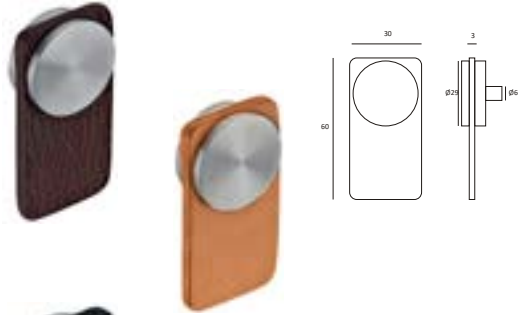

IN.22.004

IN.22.004

	Código	
Marrón		
Camel	F216322004C	
Negro		

534

534

A x B x C x D	Acabado	Código	
10 x 30 x 137 x 128	Níquel - Cerezo	F2198534C128	

531

531

A x B x C x D	Acabado	Código	
8 x 35 x 55 x 32	Cerezo	F2198531C