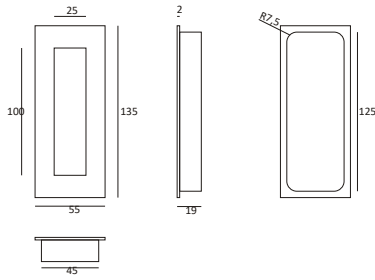

0499 ROUND

0499 ROUND

A x B	Acabado	Código	
Ø 25 x 28	Inox Look	F217204990025IL	
	Latón cepillado	F217204990025LR	
	Negro cepillado	F217204990025NR	

BOLA

BOLA

A x B	Acabado	Código	
Ø 25	Latonado	F21990125988	
	Níquel satinado	F21990125989	
	Bronce ingles	F21990125990	

ØA x B	Acabado	Código	
Ø 36 x 24	Latón cepillado	F21818521805	
	Estaño rústico	F21818521825	

8701

8701

ØA	Acabado	Código	
Ø 35	Níquel cepillado	F21818701038	
	Cromo mate		

872-

872-

ØA	Acabado	Código	
Ø 18	Aluminio	F21818721021	
	Níquel cepillado	F21818721038	
	Dorado brillo	F21818721100	
Ø 13	Aluminio	F21818722021	
	Níquel cepillado	F21818722038	
	Dorado brillo	F21818722100	

354-

354-

A x B x C x (encaje)	Acabado	Código
25 x 10.7 x 240 x (235/20)	Negro mate	F21813541032
	Níquel satinado	F21813541038
	Blanco mate	F21813541292
25 x 10.7 x 150 x (145/20)	Negro mate	F21813542032
	Níquel satinado	F21813542038
	Blanco mate	F21813542292

3730

3730

A x B x C x D x (encaje)	Acabado	Código
25 x 18 x 180 x 170 x (157/19)	Aluminio	F21813730021

HH-DN-50WB

HH-DN-50WB

C x A	Acabado	Código
80 x 50	Níquel	F2191100014084

IN.16.402

IN.16.402