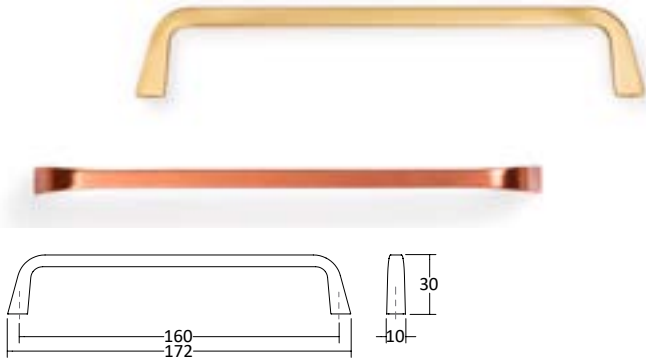

0446 ESTE

0195 SENSE

0446 ESTE

A x B x C x D	Acabado	Código	
10 x 30 x 172 x 160	Cromo mate	670V0446160CM	
	Cobre cepillado	F217204460160CR	
	Gris grafito	670V0446160GG	
	Negro mate	670V0446160NE	
	Níquel cepillado	670V0446160NR	
	Oro cepillado	670V0446160OR	

0195 SENSE

A x B x C x D	Acabado	Código	
25 x 29.5 x 135 x 128	Cromo brillo	670V0195128CB	
	Inox Look	670V0195128IL	
	Negro cepillado	670V0195128NS	
25 x 29.5 x 199 x 192	Cromo brillo	670V0195192CB	
	Inox Look	670V0195192IL	
	Negro cepillado	670V0195192NS	
25 x 29.5 x 327 x 320	Cromo brillo	670V0195320CB	
	Inox Look	670V0195320IL	
	Negro cepillado	670V0195320NS	
25 x 29.5 x 487 x 420	Cromo brillo	670V0195480CB	
	Inox Look	670V0195480IL	
	Negro cepillado	670V0195480NS	

0495 FLOID

3015

0495 FLOID

A x B x C x D	Acabado	Código	
15.6 x 31 x 143.6 x 128	Negro mate	F217204950128NM	
15.6 x 31 x 207.6 x 192	Negro mate	F217204950192NM	

3015

A x B x C x D	Acabado	Código	
20 x 30 x 340 x 320	Grafito	F2106301534033	
20 x 30 x 180 x 160	Grafito	F2106301518033