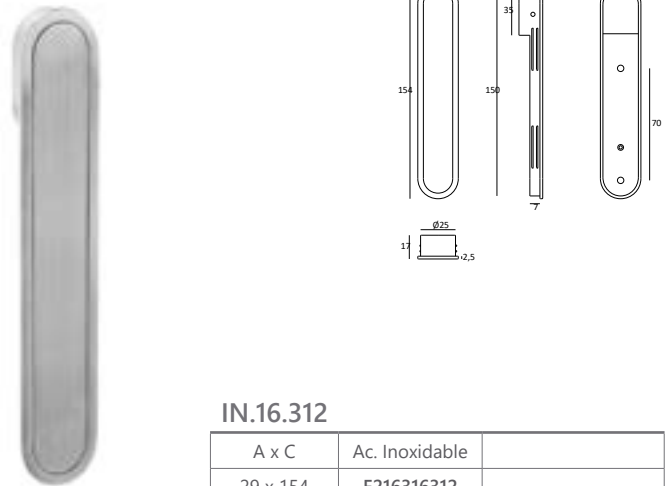

IN.16.312

IN.16.312

A x C	Ac. Inoxidable	
29 x 154	F216316312